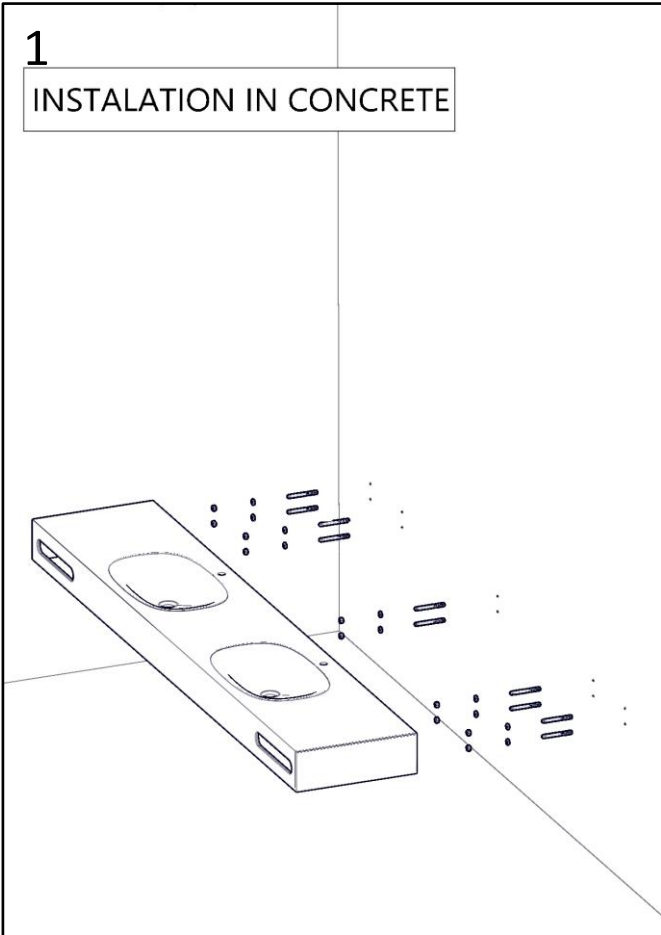

kerrock

Dimensions				
A	1600-1699	1700-1799	1800-1899	1900-2900
X	820	820,920	820,920,1020	820,920,1020,1120
A1 -L	390-439,5	390-489,5	390-539,5	390-1040
A1 -R	390-439,5	390-489,5	390-539,5	390-1040

1

INSTALATION IN CONCRETE

2

INSTALLATION IN CONCRETE

3

4

5

6

1

WALL INSTALATION(HOLLOW)