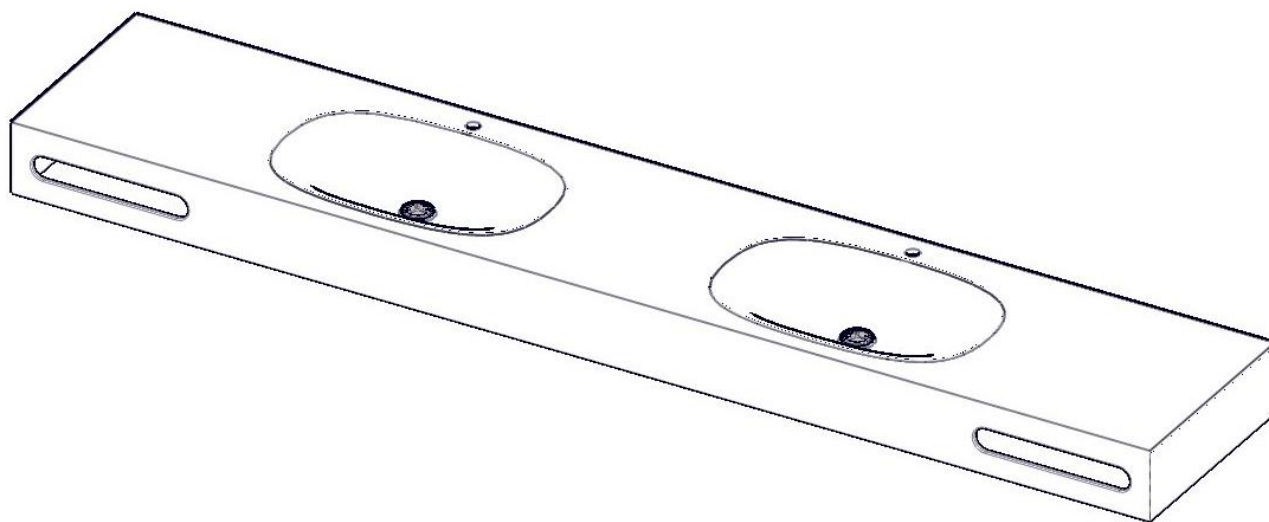

TRINITY E-D

PDF

SI Priporočila in navodila za vgradnjo
HR Preporuke i upute za ugradnju
CS Preporuke i uputstva za ugradnju
MK Препораки и упатства за вградување
RU Рекомендации и руководство по установке
UA Рекомендації і керівництво з установки
HU Ajánlások és szerelési útmutató

RO Recomandări și instrucțiuni pentru instalare
GB Recommendations and instructions for installation
DE Empfehlungen und anleitung für den einbau
IT Suggestimenti e istruzioni per il montaggio
FR Recommendations et instructions pour le montage

kerrock