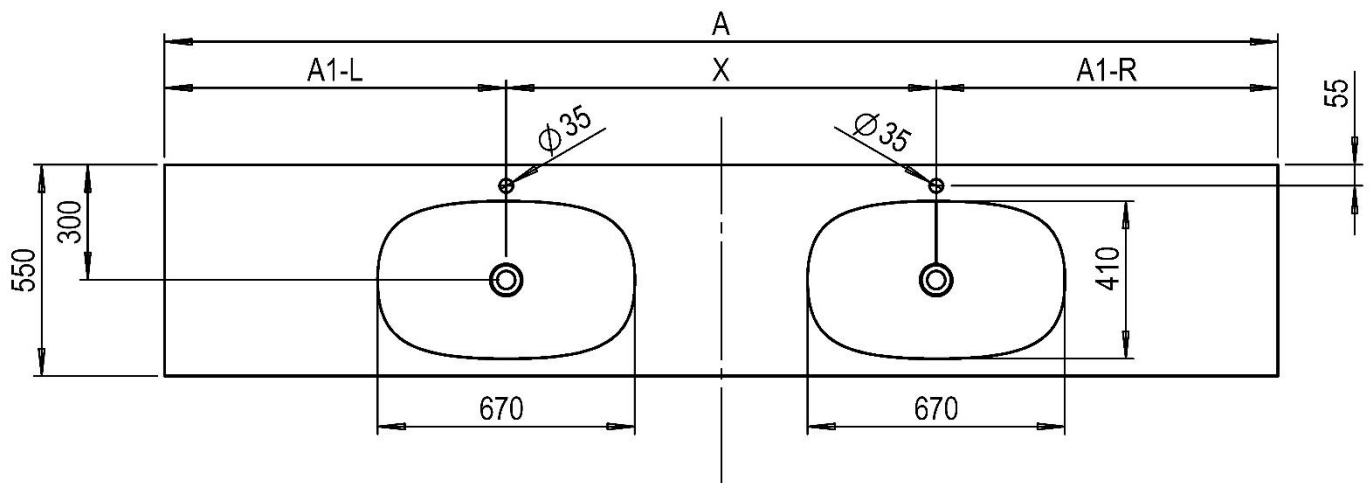

kerrock

Dimensions				
A	1600-1699	1700-1799	1800-1899	1900-2900
X	820	820,920	820,920,1020	820,920,1020,1120
A1 -L	390-439,5	390-489,5	390-539,5	390-1040
A1 -R	390-439,5	390-489,5	390-539,5	390-1040

1

INSTALATION IN CONCRETE